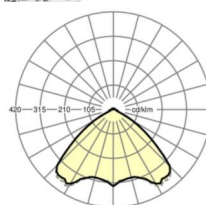

<https://www.regiolux.de/fr/article/19482004080>

Référence	LED 4000lm 830
ηLB	100 %
Φ ↓/↑	98 % / 2 %
UGR trans./long.	20.8 / 21.1

Dimensions

L	1531 mm	Longueur
B	55 mm	Largeur
H	37 mm	Hauteur
